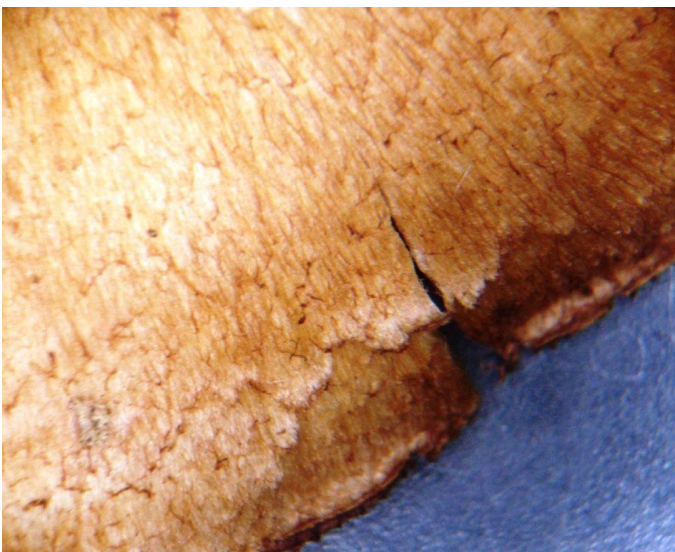

Hoi

In het veld dacht ik aan de bruinschubbige gordijnzwam maar bij determinatie kom ik uit bij de armbandgordijnzwam.

Volgens de Philips

- bij ouder worden opbrekend in schubben
- steel gezwollen aan de basis en een of twee oranje rode gordels
- sporen breed elliptisch tot amandelvorming 7-12 x 6-7  $\mu\text{m}$  ( bij de bruinschubbige zijn ze duidelijk kleiner)
- in bossen en heiden gewoonlijk bij berken

groeten

Luc

Hier heb je dan de armbandgordijnzwam

detail van de hoed

om zoals Luc naar de sporen te kijken moet je wel heel goeie ogen hebben of .....

**Volgende dinsdag 23 oktober wordt er gewandeld in de omgeving van de Kleinmolen.**