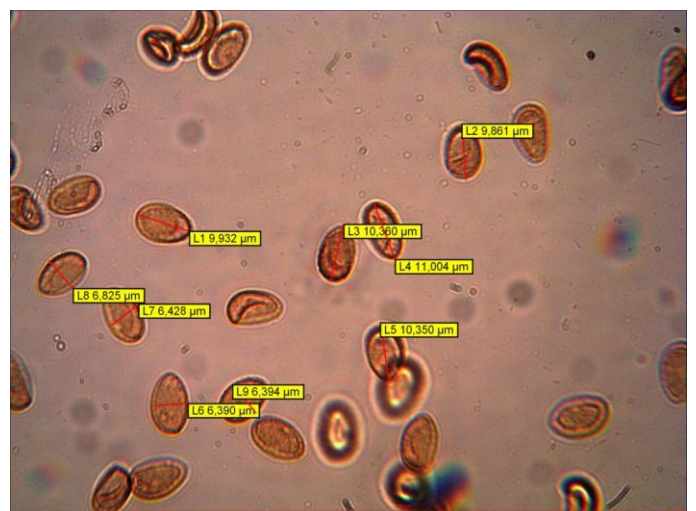

Hoi

In het veld dacht ik aan de bruinschubbige gordijnzwam maar bij determinatie kom ik uit bij de armbandgordijnzwam.

Volgens de Philips

- bij ouder worden opbrekend in schubben
- steel gezwollen aan de basis en een of twee oranje rode gordels
- sporen breed elliptisch tot amandelvorming 7-12 x 6-7  $\mu\text{m}$  ( bij de bruinschubbige zijn ze duidelijk kleiner)
- in bossen en heiden gewoonlijk bij berken

groeten

Luc

Hier heb je dan de armbandgordijnzwam

detail van de hoed

om zoals Luc naar de sporen te kijken moet je wel heel goeie ogen hebben of .....

**Volgende dinsdag 23 oktober wordt er gewandeld in de omgeving van de Kleinmolen.**